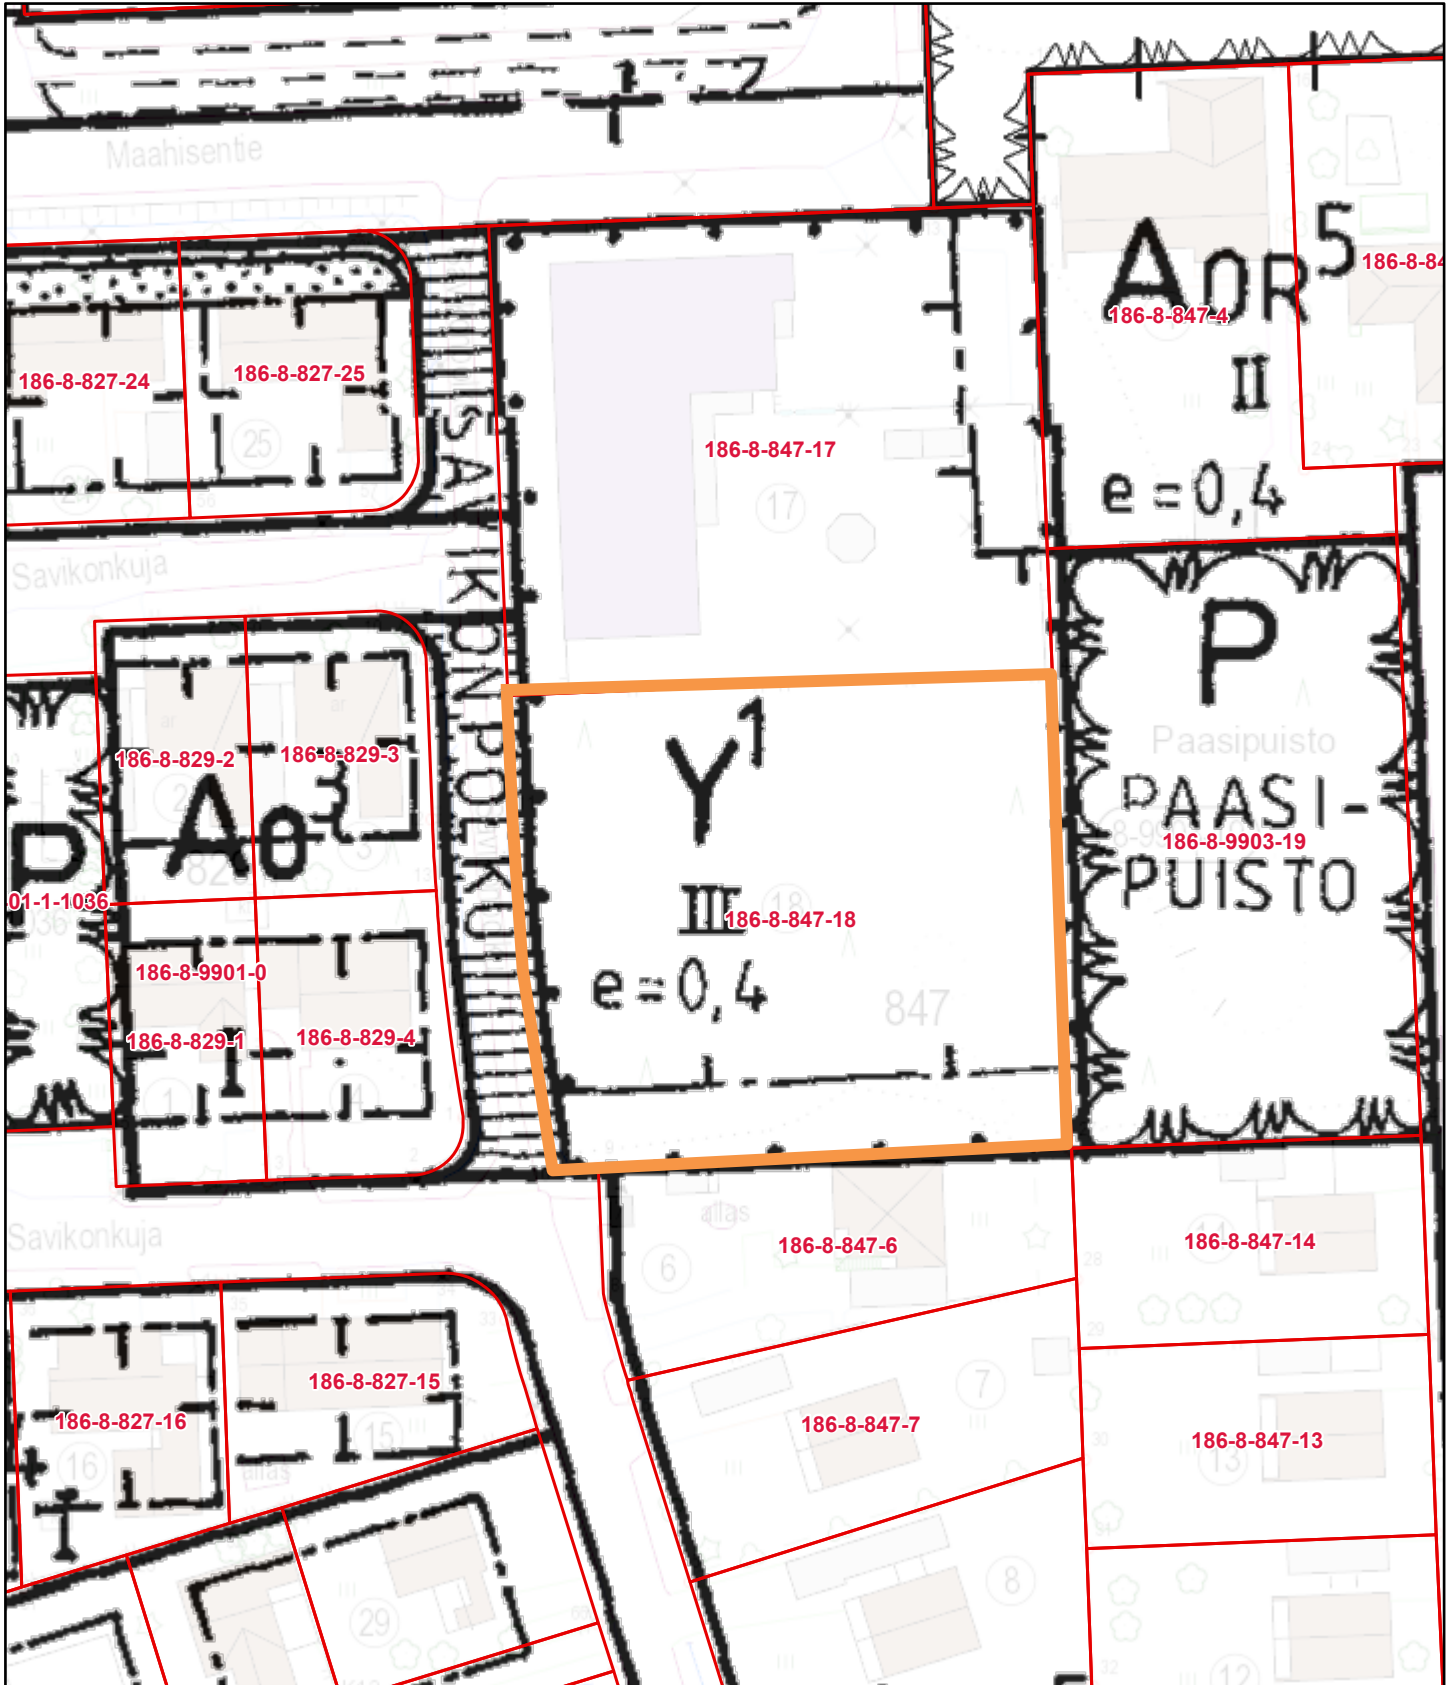

Järvenpään karttapalvelu

3.4.2023 14.17.58

Kiinteistörajat ja -tunnukset

Kiinteistöraja

Valkoinen tausta

Tieliikenneverkot_viivat

<all other values>

Tien ulkoreuna

Tien keskiviiva

Tien ns. valereuna

Päällysteen reuna

Ajouran reuna

Ajotien reuna kokoviiva

Ajotien 2. reuna katkoviiva

Soratien reuna

Pientareen ulkoreuna

Ajopolun reuna

Järvenpään kaupunki